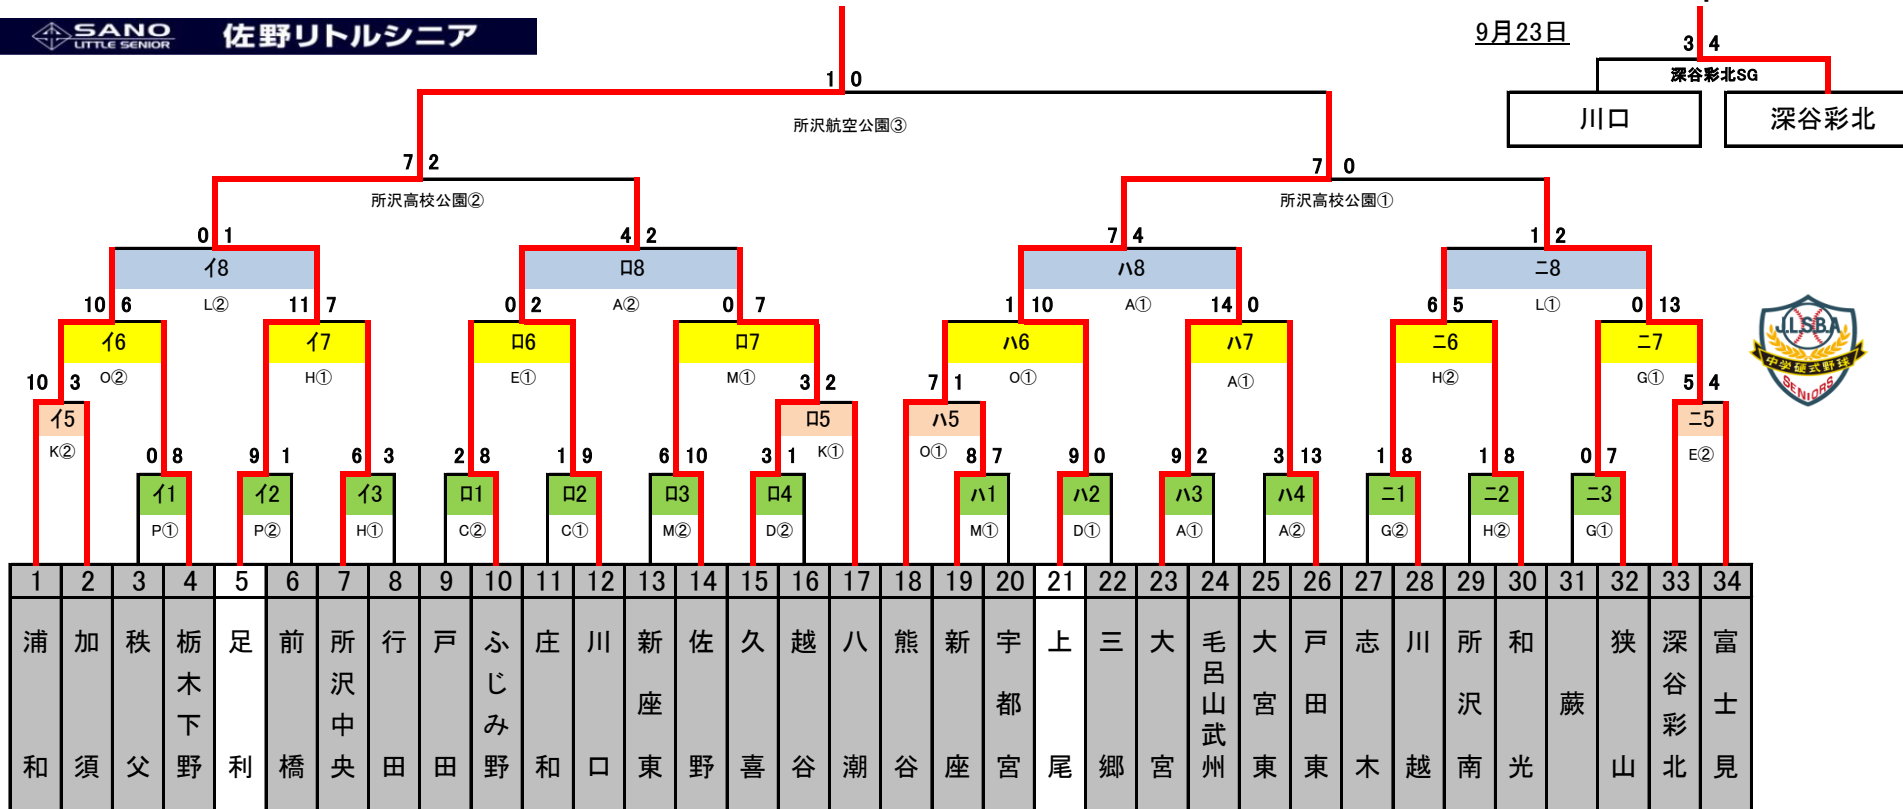

2019年度 北関東支部秋季大会 兼 ミズノ旗争奪大会

会場 A 大宮 B 庄和 C 川口 D 三郷 E 富士見 F 浦和 G 狭山 H 所沢中央 I 小鹿野球場(秩父) J 宇都宮
 K 久喜 L 深谷彩北 M 佐野(渡良瀬) N 新座市営 O 江南球場 P Q

3位

9月23日

9月22日

9月22日

9月15日

9月8日

9月1日

8月25日

敗者

二7	ハ1	口3	ハ4	イ2	口5	二6	ハ8	イ6	ハ3	口4	二3	イ3	ハ5	口6	二8	イ7	二1	口2	ハ2	イ5	ハ7	口8	口7	イ1	口1	二2	二5	ハ6	イ8	P1	P2	P3	P4
狭山	宇都宮	新座東	大宮東	前橋	八潮	和光	大宮	栃木下野	毛呂山武州	越谷	蕨	行田	新座	ふじみ野	川越	所沢中央	志木	庄和	三郷	加須	戸田東	久喜	佐野	秩父	戸田	所沢南	富士見	熊谷	浦和	大宮	川越	庄和	佐野

9月1日

9月8日

9月15日

9月22日

9月23日

9月28日